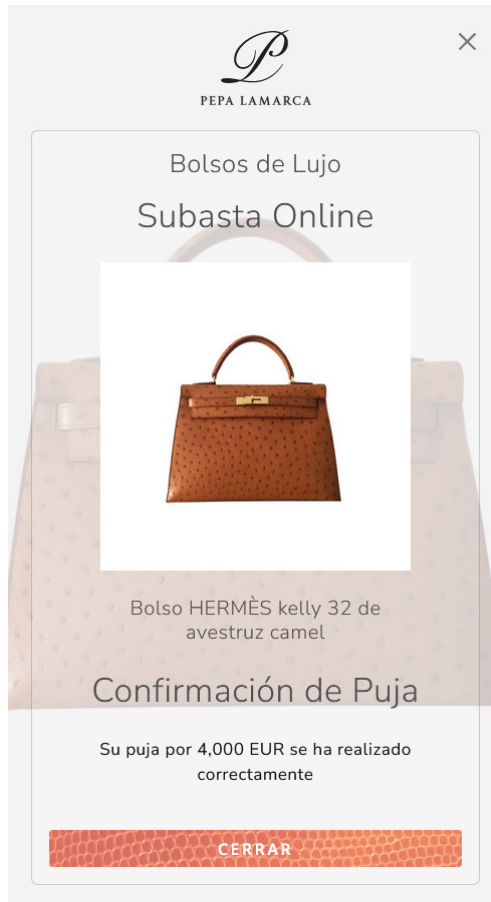

PEPA LAMARCA

Bolsos de Lujo  
Subasta Online

Bolso HERMÈS kelly 32 de avestruz camel

Confirmar Puja

¿Seguro que quiere pujar por la cantidad de 4,000 EUR?

SI PUJAR

CANCELAR

Si desea confirmar su puja, haga clic en el botón **SI PUJAR** y se le abrirá una nueva ventana.

Indicándole que la puja se ha realizado correctamente. También recibirá un correo electrónico de confirmación:

Hola Mary Doe,  
El 2025-01-27 10:08:06  
Usted ha pujado por 4,000 EUR.

Atentamente,

PEPA LAMARCA  
LUXURY HANDBAGS