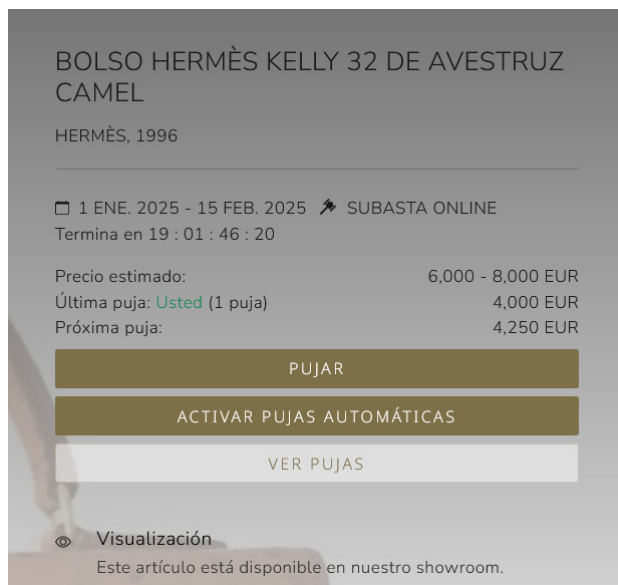

PEPA LAMARCA

Bolsos de Lujo  
Subasta Online

Bolso HERMÈS kelly 32 de avestruz camel

Confirmar Puja

¿Seguro que quiere pujar por la cantidad de 4,000 EUR?

SI PUJAR

CANCELAR

Si desea confirmar su puja, haga clic en el botón **SI PUJAR** y se le abrirá una nueva ventana.

Indicándole que la puja se ha realizado correctamente. También recibirá un correo electrónico de confirmación:

Hola Mary Doe,  
El 2025-01-27 10:08:06  
Usted ha pujado por 4,000 EUR.

Atentamente,

PEPA LAMARCA  
LUXURY HANDBAGS

Haciendo clic en el botón **VER PUJAS**, podrá visualizar la sala de pujadores en tiempo real con la siguiente información:

- la posición
- el número de paleta
- pujas realizadas
- una flecha en el lado izquierdo indicará su puja