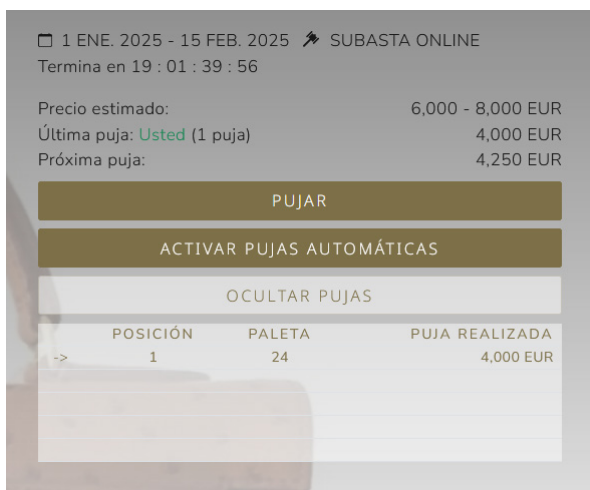

Pau Alcover, 60  
08017 - Barcelona, Spain  
Tel. + 34 935 258 754  
<https://pepalamarca.com>

A partir de este momento, así es como se verá reflejado el panel de pujas:

- la información de la última puja
- el número de pujas que se han realizado en la subasta
- si el último pujador es usted, se le indicará con el texto **Usted**.
- el valor de la próxima puja

Haciendo clic en el botón **VER PUJAS**, podrá visualizar la sala de pujadores en tiempo real con la siguiente información:

- la posición
- el número de paleta
- pujas realizadas
- una flecha en el lado izquierdo indicará su puja